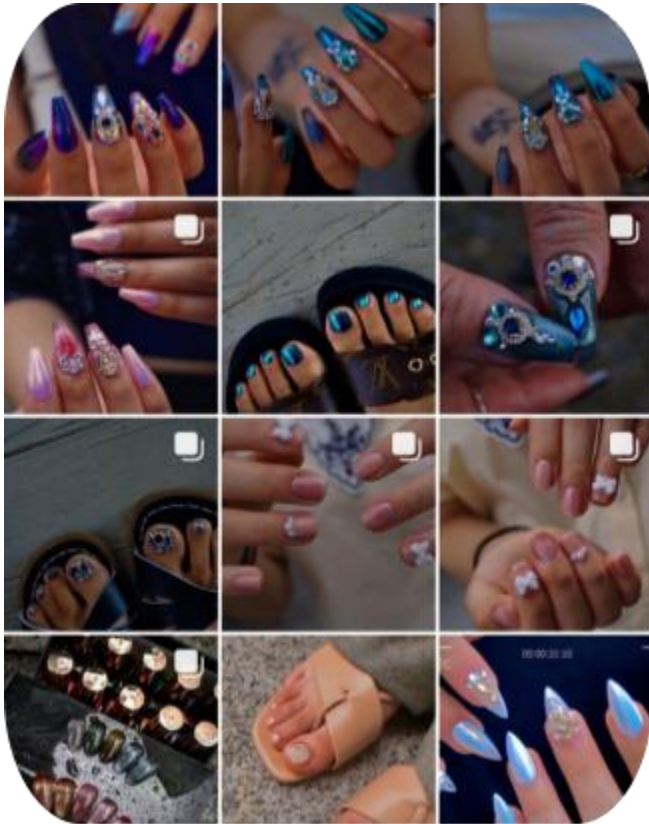

차별화된 실력의 아트를 경험해 보세요!

시럽 네일

45,000원

자석네일

60,000원

글리터네일

70,000원

스톤아트네일